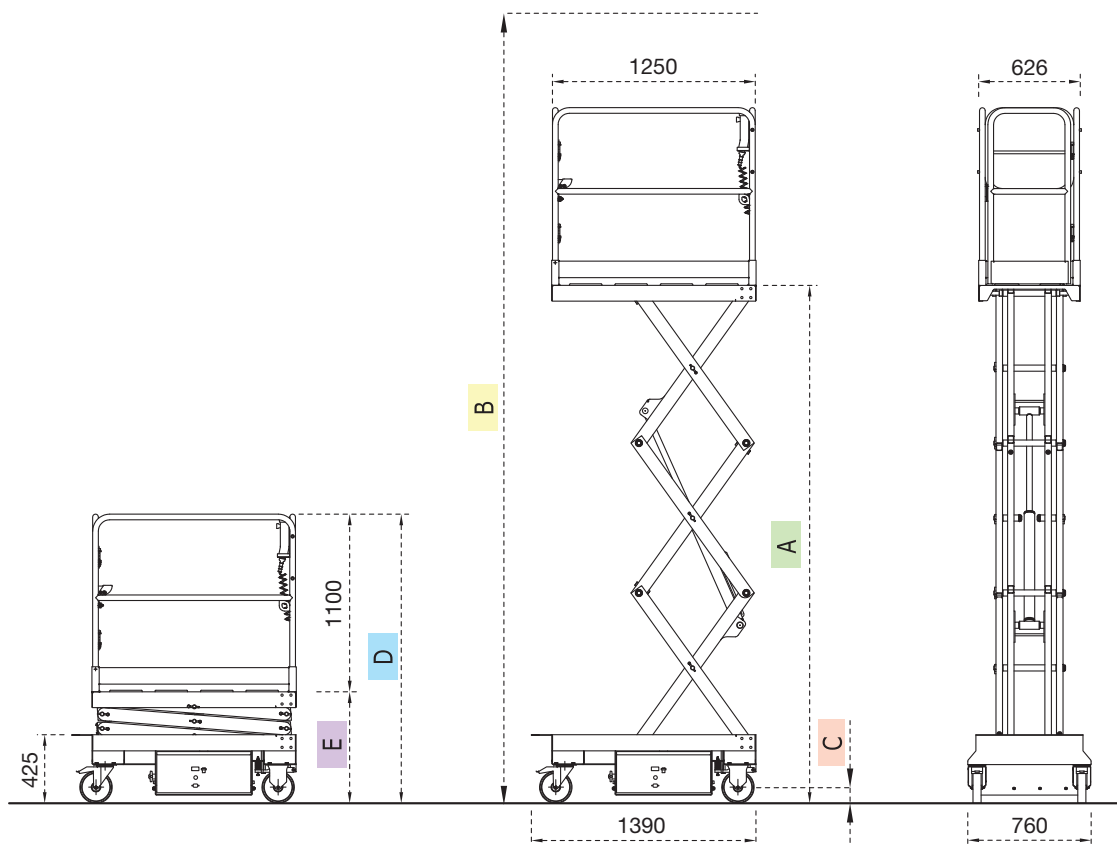

#### Allestimento standard

- Discesa manuale di emergenza
- Caricabatteria a disinserimento automatico
- Indicatore di scarica batteria
- Spina stacca batterie
- Inclinometro con allarme acustico e blocco sollevamento
- Sensore di carico con blocco dei movimenti ed allarme acustico e visivo
- Protezioni anticesoiaimento elettriche
- Ruote antitraccia
- Cilindro di sollevamento con valvola di blocco
- Piano calpestio antiscivolo
- Cannelletto di ingresso a tutta altezza con chiusura a molla

Numero di forbici		3
A	mm	3200
B	mm	5200
C	mm	60
D	mm	1790
E	mm	690
Portata (compresa 1 persona)	kg	200
Motore elettrico	kW	1,6
Batteria	V/Ah	12/105
Caricabatteria	V	230
Capacità serbatoio olio	l	2
Tempo di sollevamento/discesa a carico	s	17/17
Inclinazione max laterale/longitudinale	gradi	1,3/2,5
Peso complessivo	kg	390